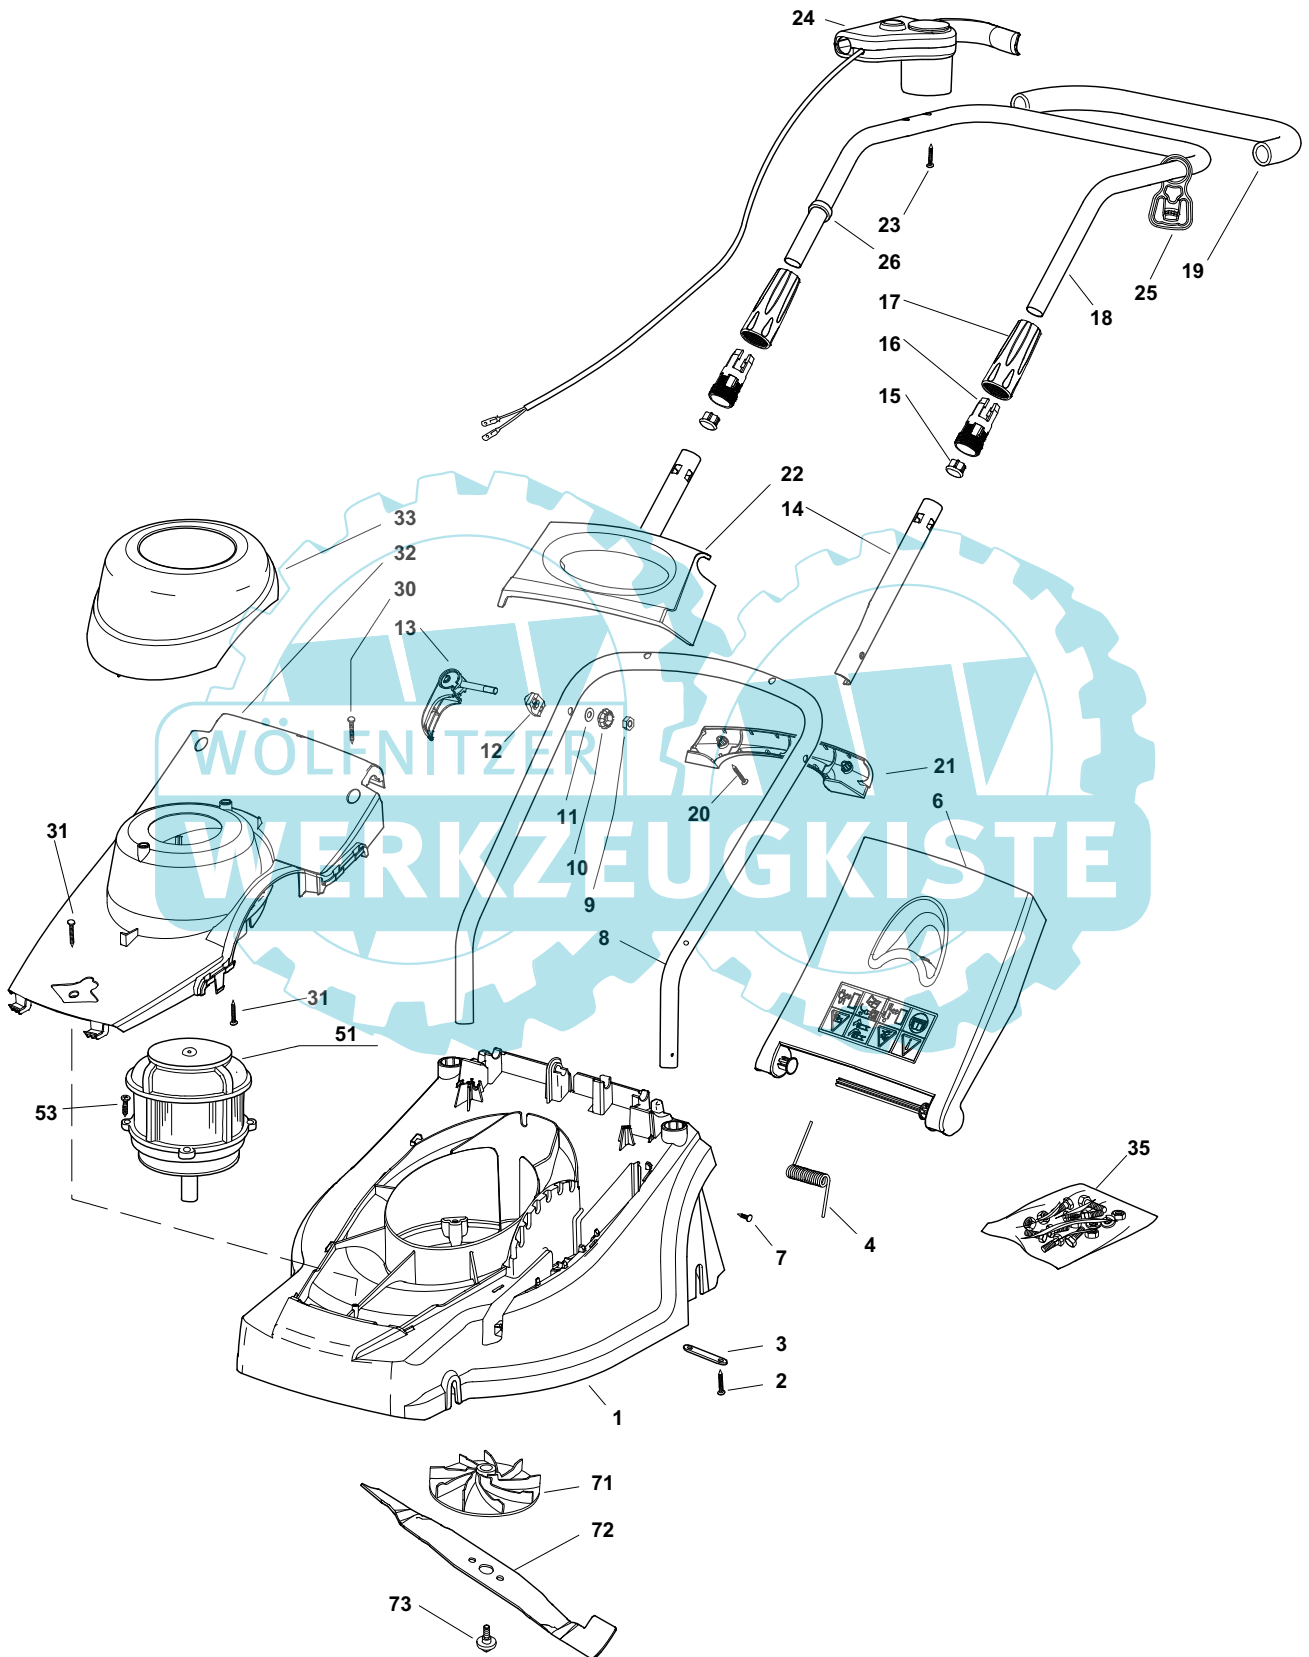

Model: **VARIOLUX 41 E**
Table: **Chassis**

Model: VARIOLUX 41 E
Table: Chassis

Pos.	Article nr	Q.ty	Description	Bezeichnung
1	22066715/0	1	Deck	Gehäuse
2	12728691/0	2	Screw	Schraube
3	22608535/0	1	Plate	Platte
4	22450423/0	1	Spring	Feder
6	81000463/0	1	Stone-Guard	Prallblech
7	12728450/0	2	Screw	Schraube
8	81006662/0	1	Handle, Lower Part	Holm, Unterteil
9	12293200/0	2	Nut	Mutter
10	22399816/0	2	Knob	Griff
11	25670011/0	2	Washer	Scheibe
12	22680011/0	2	Washer	Scheibe
13	81003250/0	2	Lever, Handle Blocking	Hebel
14	81006663/0	2	Handle, Middle Part	Holm
15	22820066/1	2	Cap	Gummistopfen
16	22245061/0	2	Ring Nut, Internal	Nutmutter
17	22245060/0	2	Ring Nut, External	Nutmutter
18	81006665/0	1	Handle, Upper Part	Holm, Oberteil
19	122291057/1	1	Handgrip	Handgriff
20	12728684/0	4	Screw	Schraube
21	22393617/0	1	Handle	Griff
22	22393616/0	1	Handle	Griff
24	81600507/0	1	Dead Hand Switch CE	Tot Manschalter CE
24	81600508/0	1	Dead Hand Switch CH	Tot Manschalter CH
25	22195101/4	1	Fairlead	Kabelbefestigung
26	22192000/1	2	Anchor Clamp	Bowdenzughalter
30	12728685/0	2	Screw	Schraube
31	12728691/0	3	Screw	Schraube
32	22109725/0	1	Support, Cover	Halter, Haube
33	22055110/0	1	Cover	Haube
35	81008675/0	1	Outfit, Screws	Satz, Schrauben
51	118563667/0	1	Motor	Motor
53	12735410/0	4	Screw	Schraube
71	22465602/0	1	Hub	Halter
72	81004145/0	1	Blade	Messer
73	81004352/0	1	Screw	Schraube